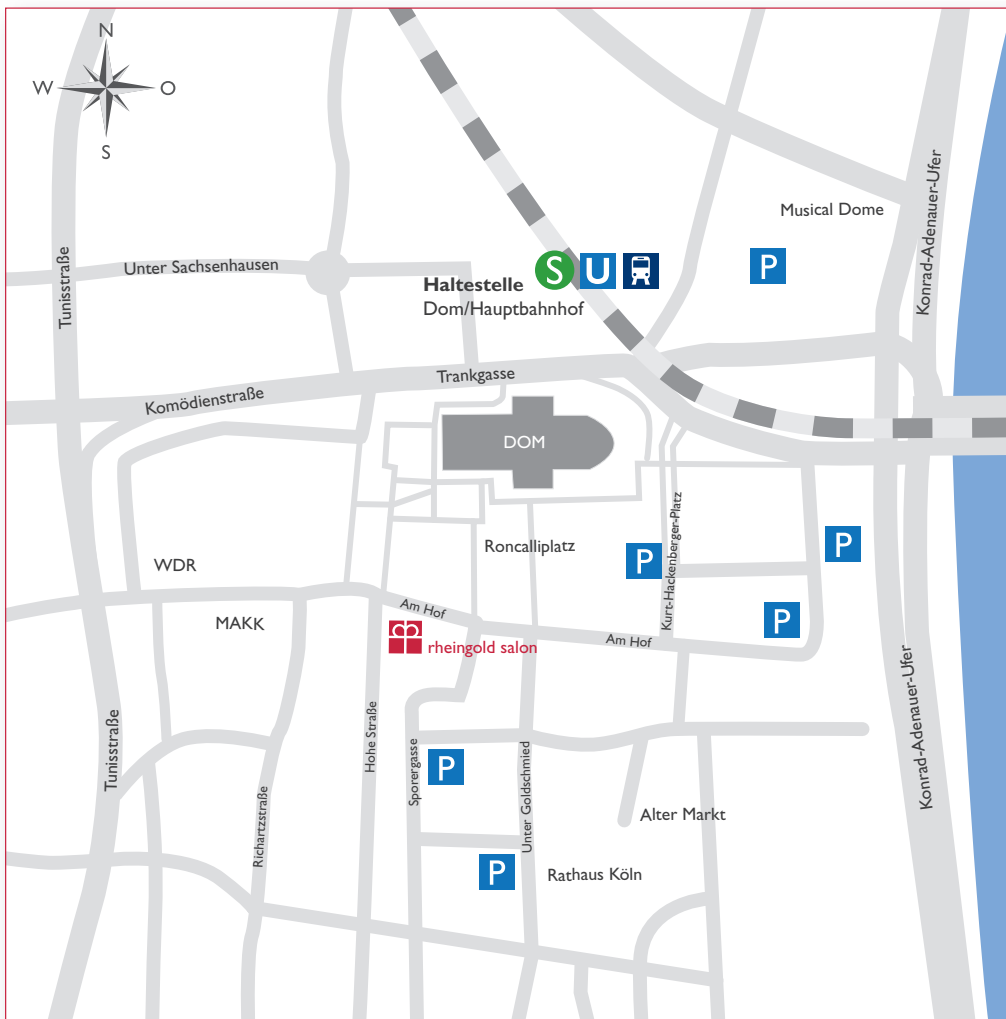

Aus der Kölner Innenstadt / Oberländer Ufer / Heinrich-Lübke-Ufer / am Ortseingang Rodenkirchen rechts halten / Hinweisschildern „Michaelshoven“ folgen / Ringstraße / Sürther Straße / rechts in die Pfarrere-te-Reh-Straße / dort links auf den Besucherparkplatz

Mit der Straßenbahn:

Straßenbahn-Linie 16 und 17/ Haltestelle Michaelshoven / **aus Richtung Köln:** Fußgängerbrücke überqueren / **aus Richtung Bonn:** Fußgängerbrücke nicht überqueren / nach Verlassen des Bahnsteigs der Straße folgen / nach ca. 20 m links in einen kleinen Weg einbiegen, der auf den Campus der Diakonie Michaelshoven führt

Mit dem Bus:

Bus-Linie 130/ Haltestelle Friedhof Rodenkirchen

ANFAHRTSBESCHREIBUNG

Akademie Michaelshoven im rheingold salon

Diakonie
Michaelshoven

rheingold salon
Lönneker&imdahl
Hohe Str. 160-168
50667 Köln

www.diakonie-michaelshoven.de

Der Eingang zu den Räumlichkeiten befindet sich in der Passage zwischen Hohe Straße/Am Hof.
Der rheingold salon ist in der 3. Etage.

Mit dem Auto:

Der rheingold salon ist in der Kölner Innenstadt. Parkmöglichkeiten finden sich in den umliegenden Parkhäusern.