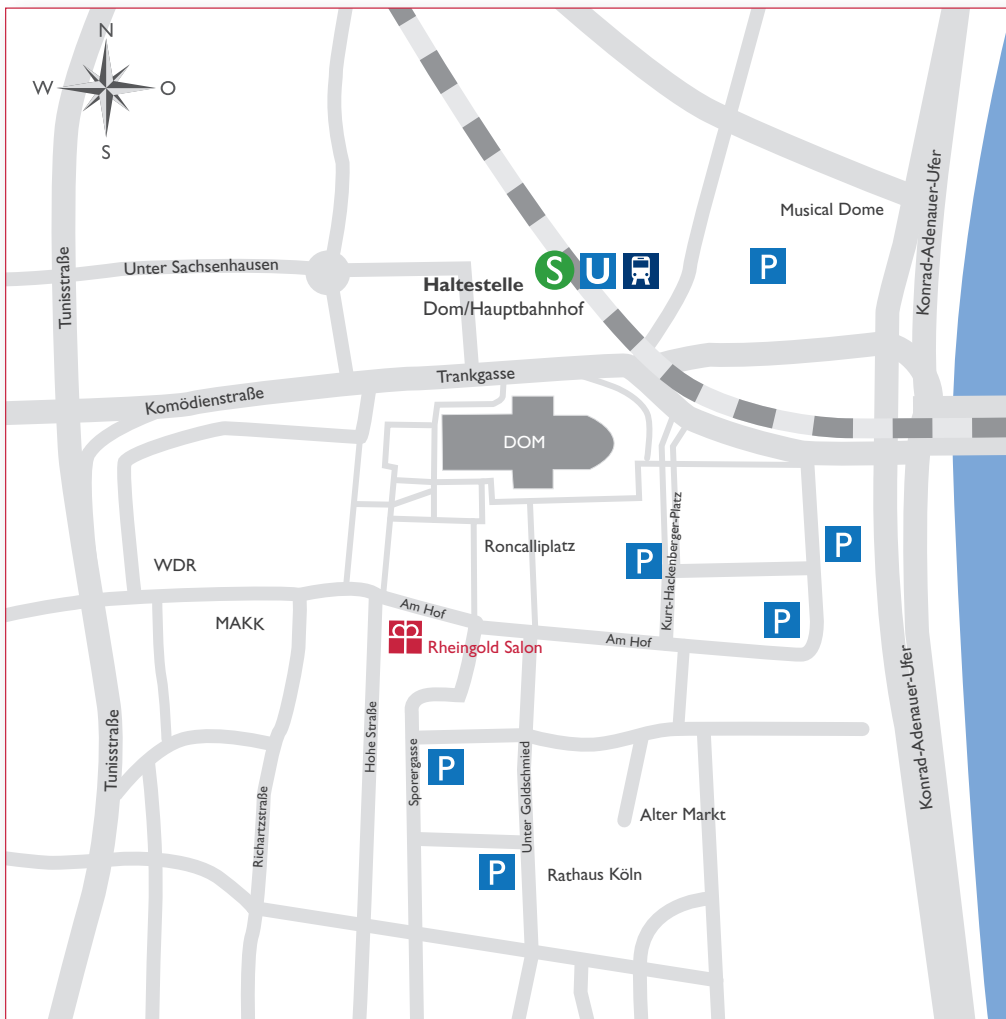

ANFAHRTSBESCHREIBUNG

Akademie Michaelshoven im rheingold salon

rheingold salon
Lönneker&imdahl
Hohe Str. 160-168
50667 Köln

www.diakonie-michaelshoven.de

Der Eingang zu den Räumlichkeiten befindet sich in der Passage zwischen Hohe Straße/Am Hof.
Der rheingold salon ist in der 3. Etage.

Mit dem Auto:

Der rheingold salon ist in der Kölner Innenstadt. Parkmöglichkeiten finden sich in den umliegenden Parkhäusern.

Mit der Straßenbahn:

Der Hauptbahnhof Köln wird von diversen Linien der KVB angefahren.

Vom Hauptbahnhof aus ist der rheingold salon in der Hohe Str. 160-168 fußläufig in 5 Minuten zu erreichen.