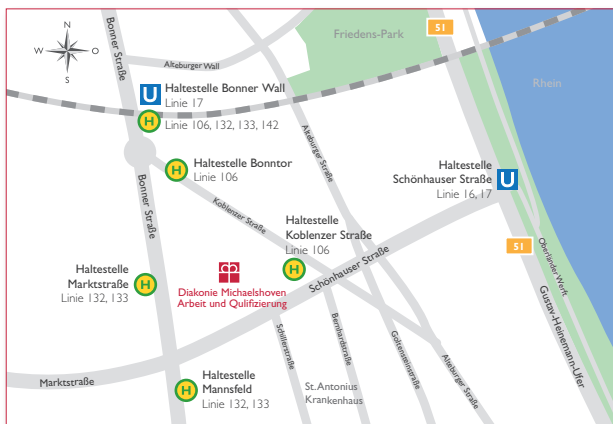

So finden Sie uns

Sie finden uns in der zweiten Etage. Ein Aufzug ist vorhanden!

Mit öffentlichen Verkehrsmitteln:

- **Linie 132:** Richtung Rondorf/Meschenich bzw. Breslauer Platz/Hbf, bis Marktstraße
- **Linie 133:** Richtung Zollstock Südfriedhof bzw. Breslauer Platz/Hbf, bis Marktstraße
- **Linie 106:** Richtung Marienburg Südpark bzw. Heumarkt, bis Koblenzer Straße
- **Linie 16:** Richtung Köln-Sürth/Wesseling/Bonn bzw. Köln-Hbf. bis Haltestelle Schönhauser Straße,
- **Linie 17:** Richtung Köln-Rodenkirchen/ Severinstraße bis Haltestelle Bonner Wall
- **Linie 142:** Bis Haltestelle Bonner Wall