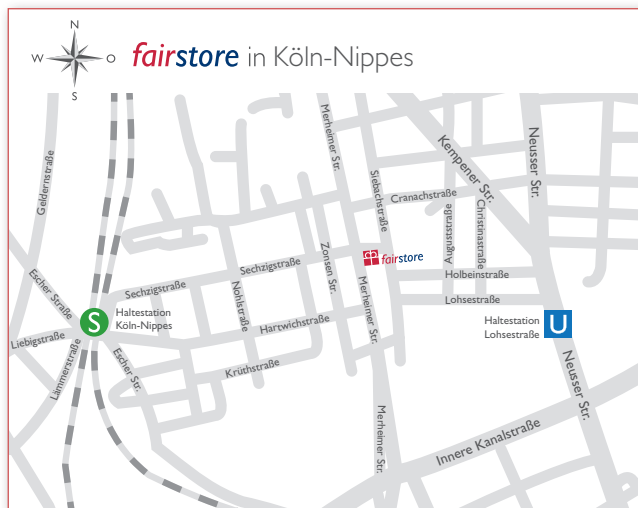

## **fairstore** Südstadt

Severinstraße 87 | 50678 Köln | Telefon: 0221 16822938

Bahn-Linie 3, 4 bis Severinstraße oder Bahn-Linie 15 bis Chlodwigplatz  
Bus 132, 133 Haltestelle Rosenstraße oder Severinskirche

## **fairstore** Kalk

Kalker Hauptstraße 177 | 51103 Köln | Telefon: 0221 78879730

Bahn-Linie 1, 9 bis Kalk Post oder Kalk Kapelle  
Bus 159 Kalk Post, Kalk Kapelle

Öffnungszeiten für alle **fairstores** Mo. - Fr. 10:00 -18:00 Uhr | Sa. 10:00 -15:00 Uhr

## **fairstore** Nippes

Sechzigstraße 5-11 | 50733 Köln | Telefon: 0221 22211177

Bahn-Linie 12, 15 Florastraße oder Lohsestraße | Bus 142, 127 Zonser Straße  
S-Bahn-Linie S 6, S 11 Köln-Nippes

## **fairstore** Mülheim

Buchheimer Straße 46 | 51063 Köln | Telefon: 0221 16830940

Bahn-Linie 4, 13, 18 Wiener Platz | S-Bahn-Linie S 6, S 11 Bahnhof Mülheim  
Bus 151, 152, 153, 159 ,250, 260 und andere, Wiener Platz