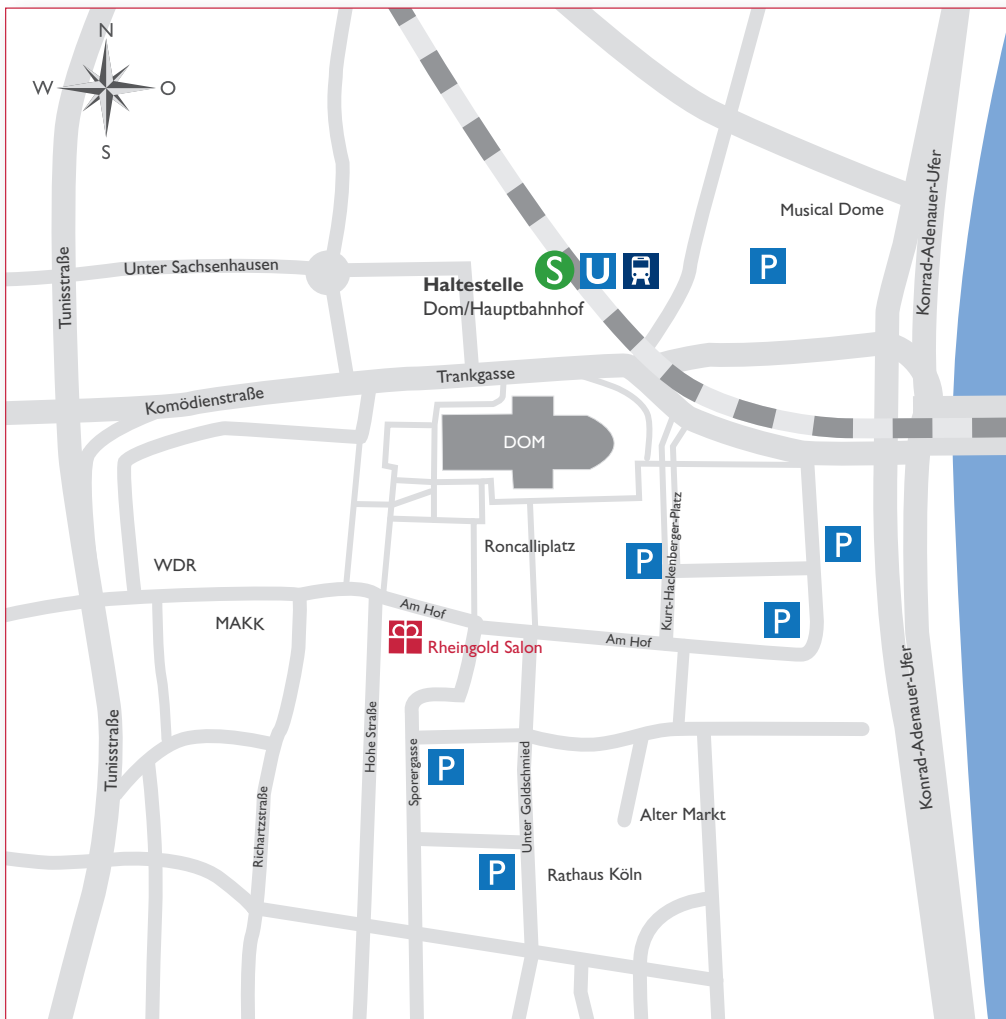

# ANFAHRTSBESCHREIBUNG

## Akademie Michaelshoven im rheingold salon

rheingold salon  
Lönneker&imdahl  
Hohe Str. 160-168  
50667 Köln

[www.diakonie-michaelshoven.de](http://www.diakonie-michaelshoven.de)

Der Eingang zu den Räumlichkeiten befindet sich in der Passage zwischen Hohe Straße/Am Hof.  
Der rheingold salon ist in der 3. Etage.

### Mit dem Auto:

Der rheingold salon ist in der Kölner Innenstadt. Parkmöglichkeiten finden sich in den umliegenden Parkhäusern.

### Mit der Straßenbahn:

Der Hauptbahnhof Köln wird von diversen Linien der KVB angefahren.

Vom Hauptbahnhof aus ist der rheingold salon in der Hohe Str. 160-168 fußläufig in 5 Minuten zu erreichen.